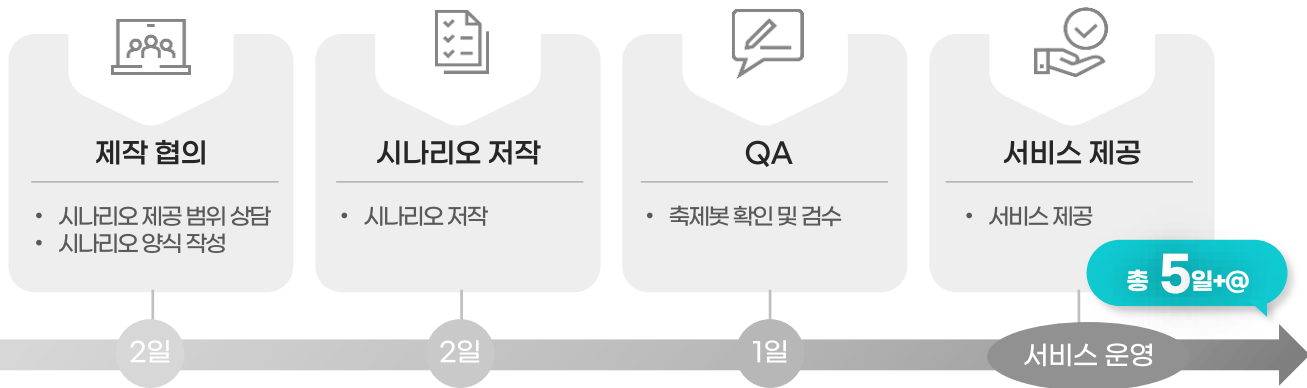

kt cs

AI 축제봇

AI 축제봇은 챗봇과 보이스봇을 활용한 축제 특화봇으로 축제의 특성을 고려한 차별화된 특징점을 보유하고 쉽고 빠른 도입이 가능한 상품입니다.

[챗봇]

[보이스봇]

축제 장소가 어떻게 돼요?

한 눈에 보이는 축제 주요 정보
궁금한 점은 채팅으로 간편 해결!

사전 참여 행사 신청서
안내 링크 간편 연결

-  지역 관광 홍보
-  주민 화합
지역 상권 증진
-  티켓팅 안내 특화
페스티벌

축제봇과 함께 스마트한 민원 서비스를 경험해 보세요!

축제봇 도입은 이렇게 진행됩니다.

*구축 환경 및 추가 요청사항에 따라 변동

축제 챗봇 제공 방식

홈페이지 내 챗봇 운영
카카오톡 채널을 통한 챗봇 제공 가능

*단, 카카오톡 비즈니스 계정 생성 필요

축제 보이스봇 제공 방식

축제 안내 전용 회선을 통한 보이스봇 안내
대표번호에 연결 가능

*단, IVR시나리오 설정에 대한 과금 별도

구축 기간

5일 소요

서비스 제공 기간

4주

구축 기간

5일 소요