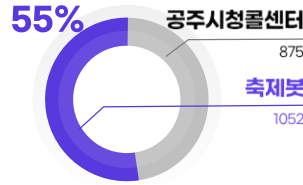

AI 축제 보이스봇

1 축제 전문 시나리오 제공

kt cs의 다양한 도메인 및 축제봇 운영 노하우를 통해 높은 빈도로 유입되는 단순 민원 처리를 위한 시나리오를 제공 합니다.

2 문자 서비스 제공

문의 내용에 대한 보이스봇 음성 안내 후 세부 내용은 문자 발송으로 추가 정보 안내 서비스 제공

공통

사용자친화적 각종 통계 대시보드 및 Excel 자료 제공

- 인사이트 수집 및 보고서 작성 시 활용 가능
- 시각 정보를 함께 제공하여 직관적으로 이해하기 쉬운 통계 제공
- 사용자가 많이 입력한 문장 Top10, 문의 유형 Top3, 시간대별 사용 건 수 대화 성공률, 사용 건수, 평균 이용 시간, 주간 사용량, 요일별 사용량 등

⚠ 축제 안내 외 고객센터 별도 요청 추가 시나리오 저작 시 추가 과금 발생 (시나리오 개수 기준별 책정)

kt cs는 국내 최다 지방자치단체 콜센터 운영 경험으로 공공분야 센터 운영 고도화 및 AI 챗봇 보이스봇에 최적화된 기업입니다.

1 지자체 콜센터 운영 현황(20개 센터)

운영
경력 **15년**

운영
센터 **20개**

방문객 약 300만 명
대규모 축제

1,927건 축제 문의 중
축제봇 1,052건 대응