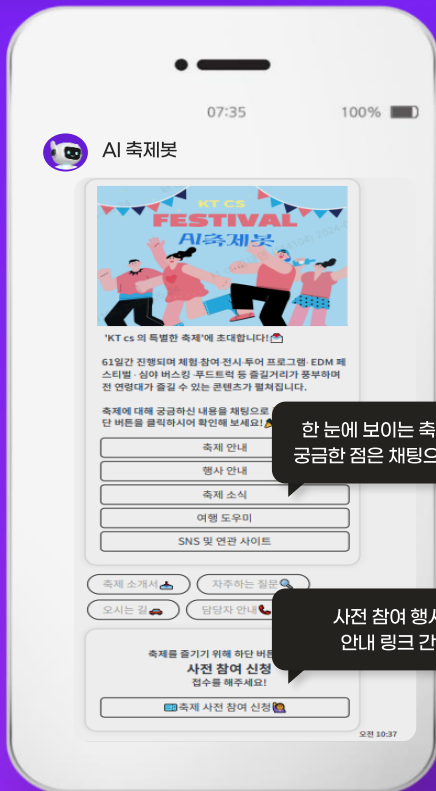

kt cs

AI 축제봇

AI 축제봇은 챗봇과 보이스봇을 활용한 축제 특화봇으로 축제의 특성을 고려한 차별화된 특징점을 보유하고 쉽고 빠른 도입이 가능한 상품입니다.

[챗봇]

[보이스봇]

축제 장소가 어떻게 돼요?

한 눈에 보이는 축제 주요 정보
궁금한 점은 채팅으로 간편 해결!

사전 참여 행사 신청서
안내 링크 간편 연결

-  지역 관광 홍보
-  주민 화합
지역 상권 증진
-  티켓팅 안내 특화
페스티벌

축제봇과 함께 스마트한 민원 서비스를 경험해 보세요!

축제봇 도입은 이렇게 진행됩니다.

*구축 환경 및 추가 요청사항에 따라 변동

축제 챗봇 제공 방식

홈페이지 내 챗봇 운영
카카오톡 채널을 통한 챗봇 제공 가능

*단, 카카오톡 비즈니스 계정 생성 필요

축제 보이스봇 제공 방식

축제 안내 전용 회선을 통한 보이스봇 안내
대표번호에 연결 가능

*단, IVR시나리오 설정에 대한 과금 별도

구축 기간

5일 소요

서비스 제공 기간

4주

구축 기간

5일 소요