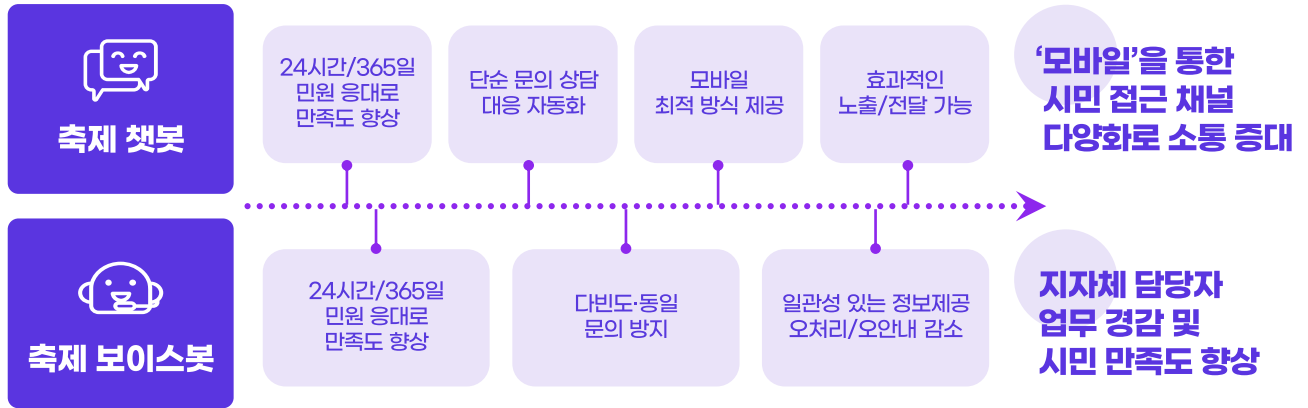

kt cs

AI 축제봇

AI 축제봇은 챗봇과 보이스봇을 활용한 축제 특화봇으로 축제의 특성을 고려한 차별화된 특징점을 보유하고 쉽고 빠른 도입이 가능한 상품입니다.

[챗봇]

[보이스봇]

축제 장소가 어떻게 돼요?

한 눈에 보이는 축제 주요 정보
궁금한 점은 채팅으로 간편 해결!

사전 참여 행사 신청서
안내 링크 간편 연결

-  지역 관광 홍보
-  주민 화합
지역 상권 증진
-  티켓팅 안내 특화
페스티벌

축제봇과 함께 스마트한 민원 서비스를 경험해 보세요!

축제봇 도입은 이렇게 진행됩니다.

*구축 환경 및 추가 요청사항에 따라 변동

축제 챗봇 제공 방식

홈페이지 내 챗봇 운영
카카오톡 채널을 통한 챗봇 제공 가능

*단, 카카오톡 비즈니스 계정 생성 필요

축제 보이스봇 제공 방식

축제 안내 전용 회선을 통한 보이스봇 안내
대표번호에 연결 가능

*단, IVR시나리오 설정에 대한 과금 별도

구축 기간

5일 소요

서비스 제공 기간

4주

구축 기간

5일 소요